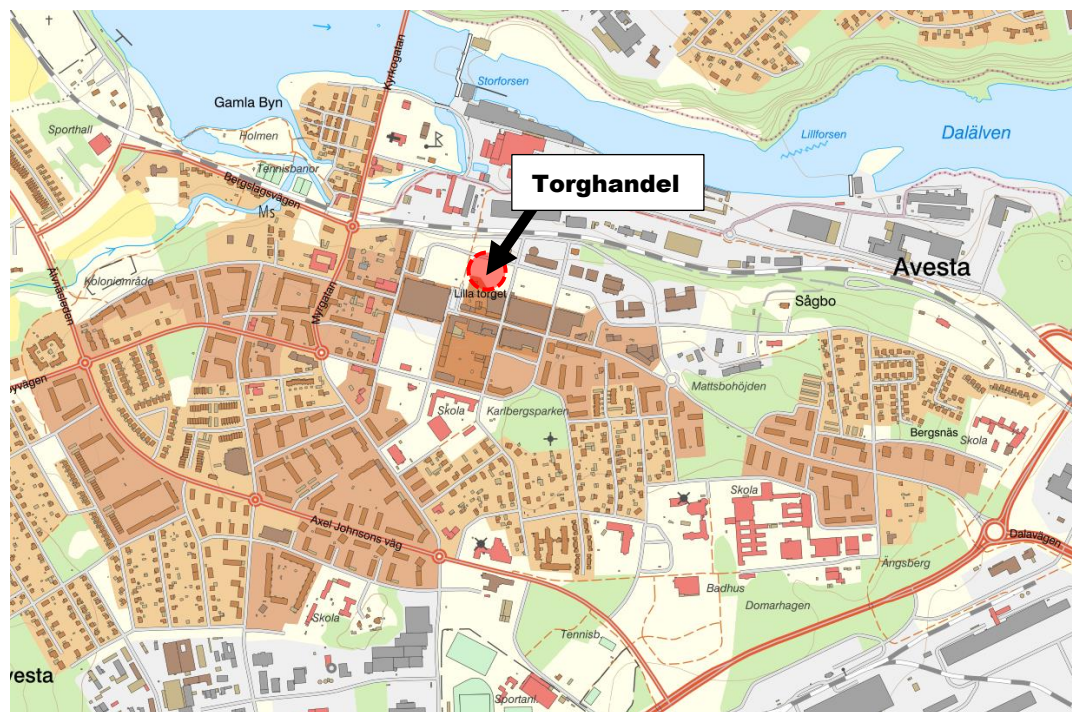

KARTA ÖVER TORGHANDELSPLATSER

Plats	Storlek	Tillgång till el
1A – 4B	4 m x 4,6 m	JA
5	7 m x 18 m	NEJ