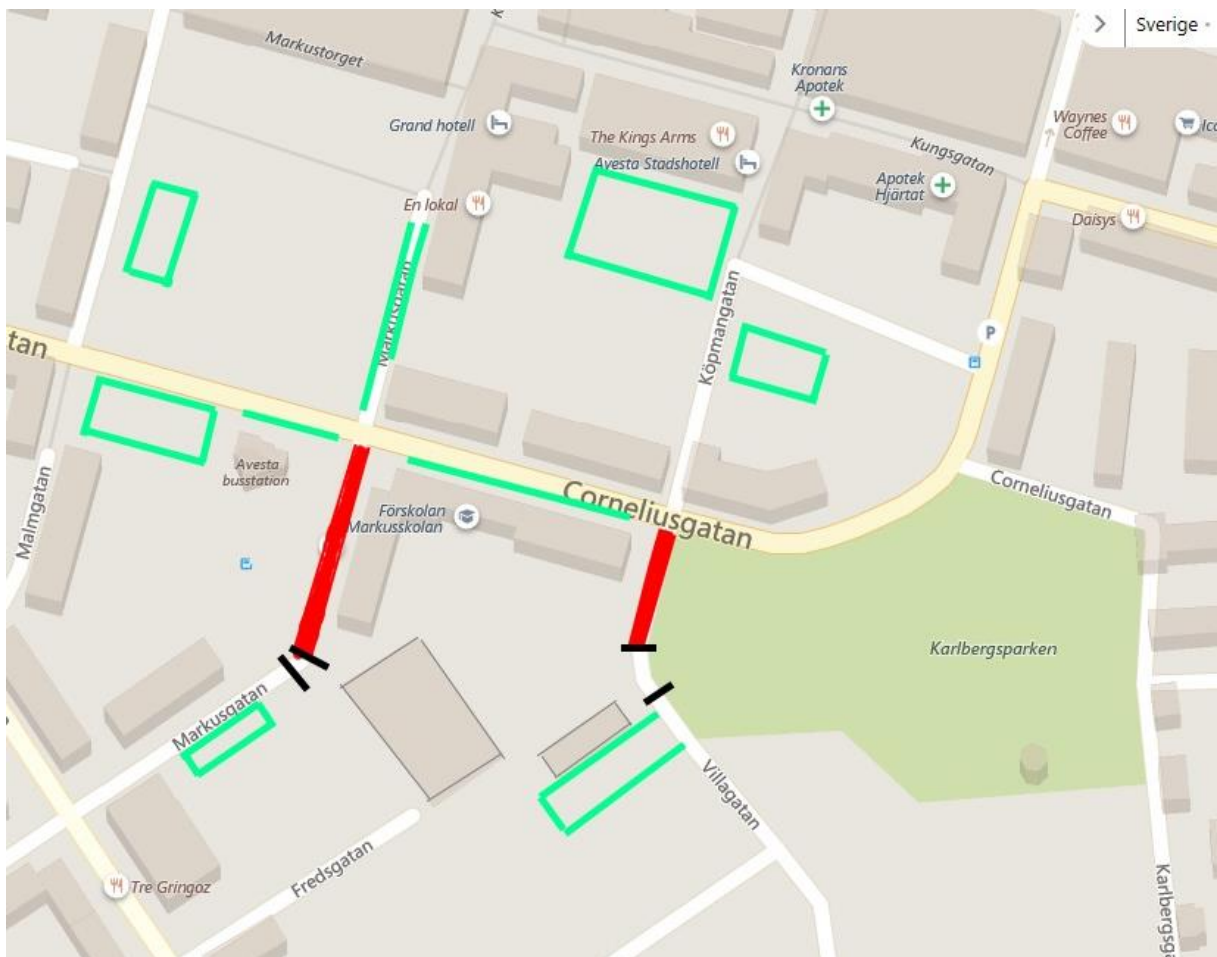

## Parkering runt Markusskolan

Just nu är det extra svårt att parkera runt skolan då de stängt av Markusgatan (vid busstationen). Busstationen ska byggas om och infarten kommer i fortsättningen vara stängd för biltrafik. Infarten från Myrgatan kommer också byggas om så att det blir en vändplan och parkeringsplatser. Vi vill uppmärksamma er på att det finns andra parkeringar nära skolan, där bilen står bra medan ni följer ert barn. Titta på de gröna markeringarna på den här kartan. Där får man stå med bilen. Det finns många platser där du kan parkera för att lämna eller hämta barn på Markusskolan.

Observera de två röda områdena där du **absolut inte får stanna** inte ens för att släppa av ditt barn.

Med vänliga hälsningar

*Hanna, Elisabeth och personalen på Markusskolan*